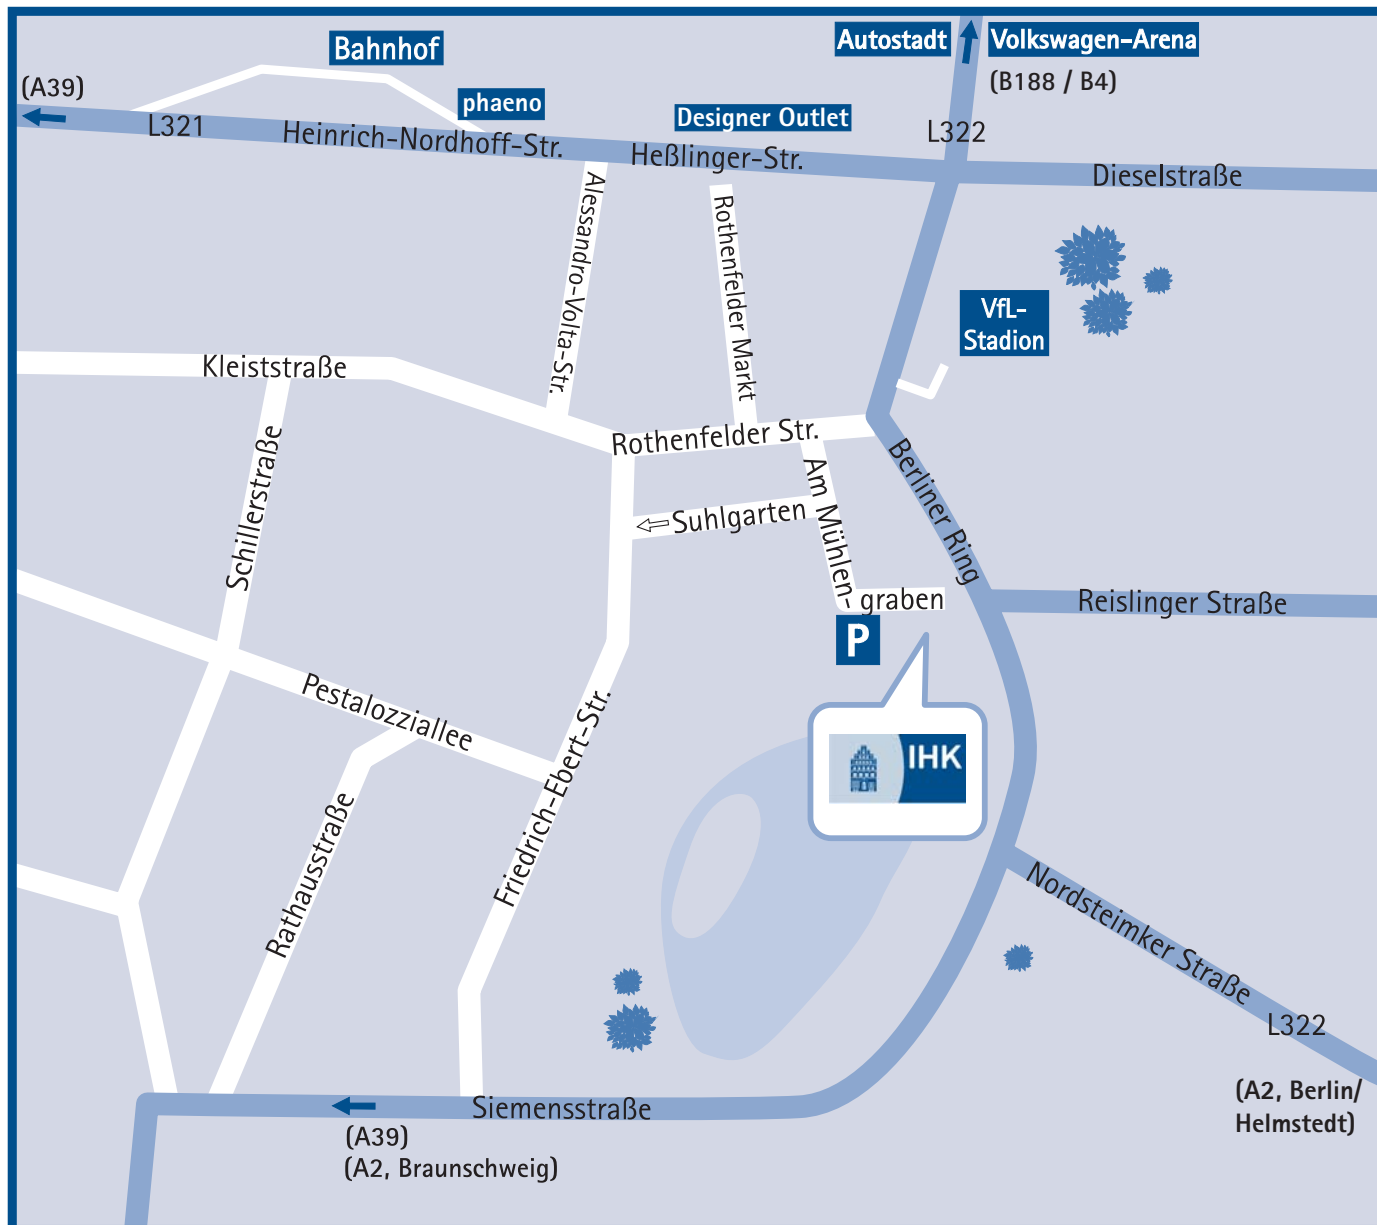

So finden Sie uns:

Industrie- und Handelskammer Lüneburg-Wolfsburg

Geschäftsstelle Wolfsburg

Am Mühlengraben 22-24, 38440 Wolfsburg

Tel. (05361) 2954-0, Fax (05361) 2954-54

E-Mail: service-wob@lueneburg.ihk.de

Internet: www.ihk-lueneburg.de

Parkplatz Am Mühlengraben:

Höchstparkdauer mit Parkscheibe 1 Stunde. Eine ganztägige Sondergenehmigung kann bei der IHK-Geschäftsstelle angefordert werden.