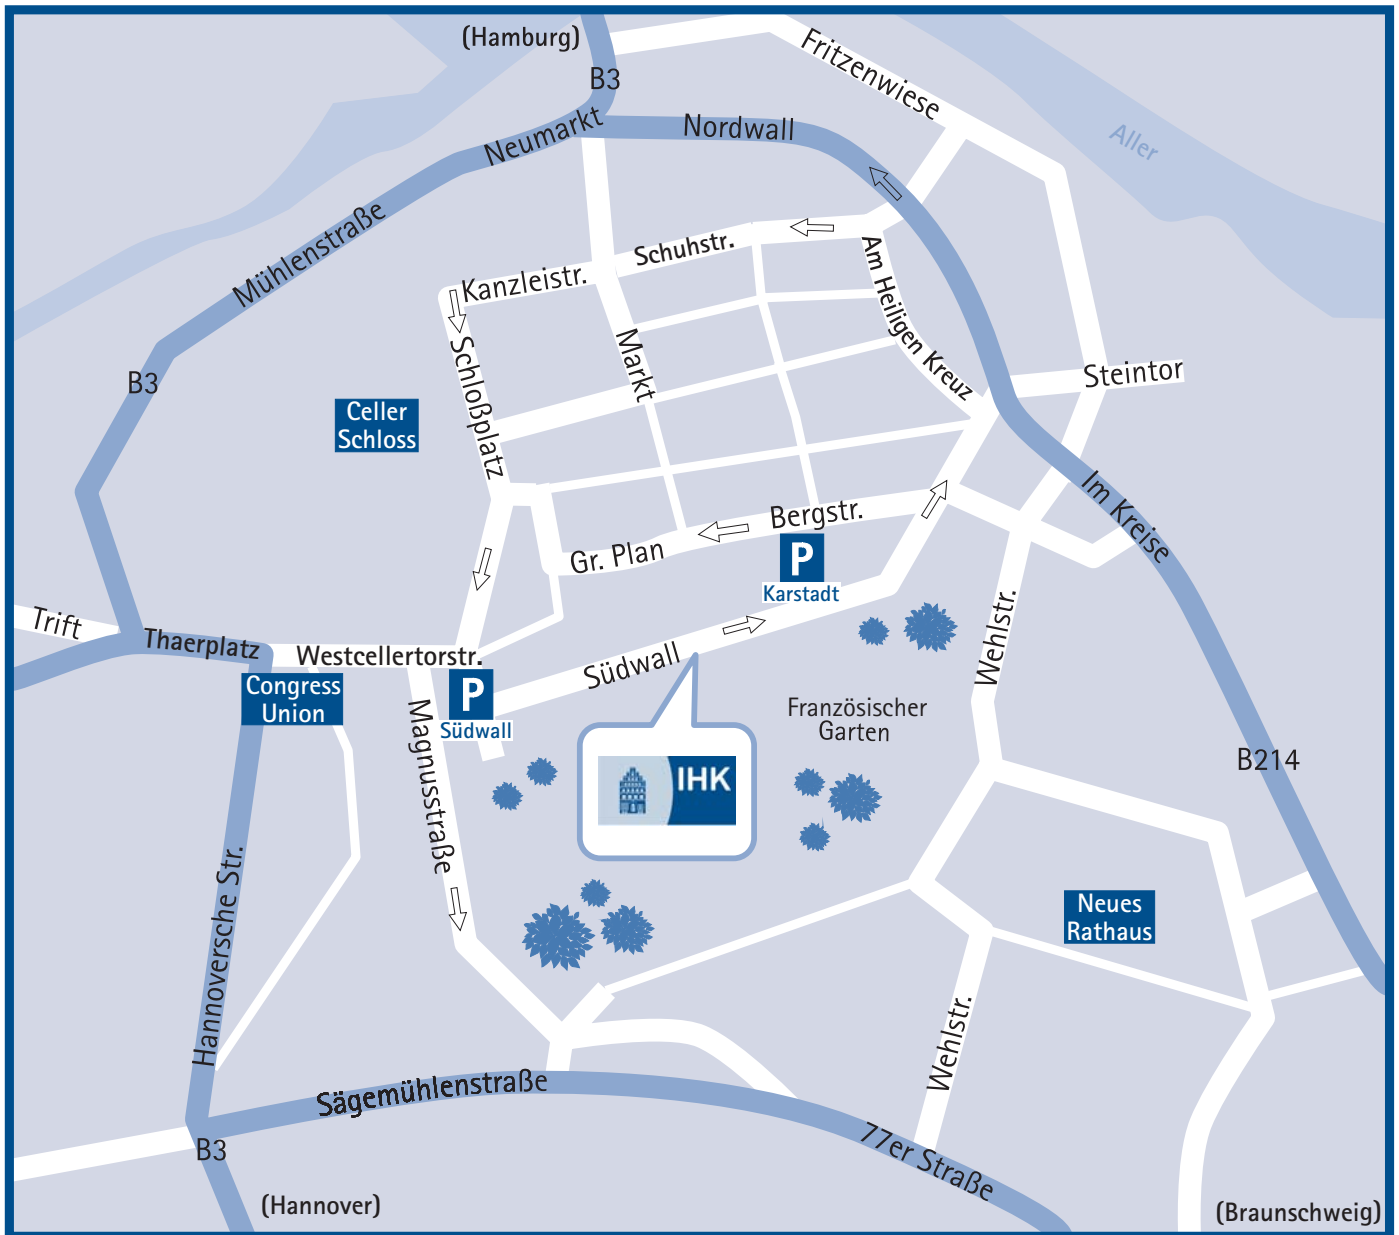

So finden Sie uns:

Industrie- und Handelskammer Lüneburg-Wolfsburg

Geschäftsstelle Celle

Südwall 26, 29221 Celle

Tel. (05141) 9196-0, Fax (05141) 9196-54

E-Mail: service-ce@lueneburg.ihk.de

Internet: www.ihk-lueneburg.de