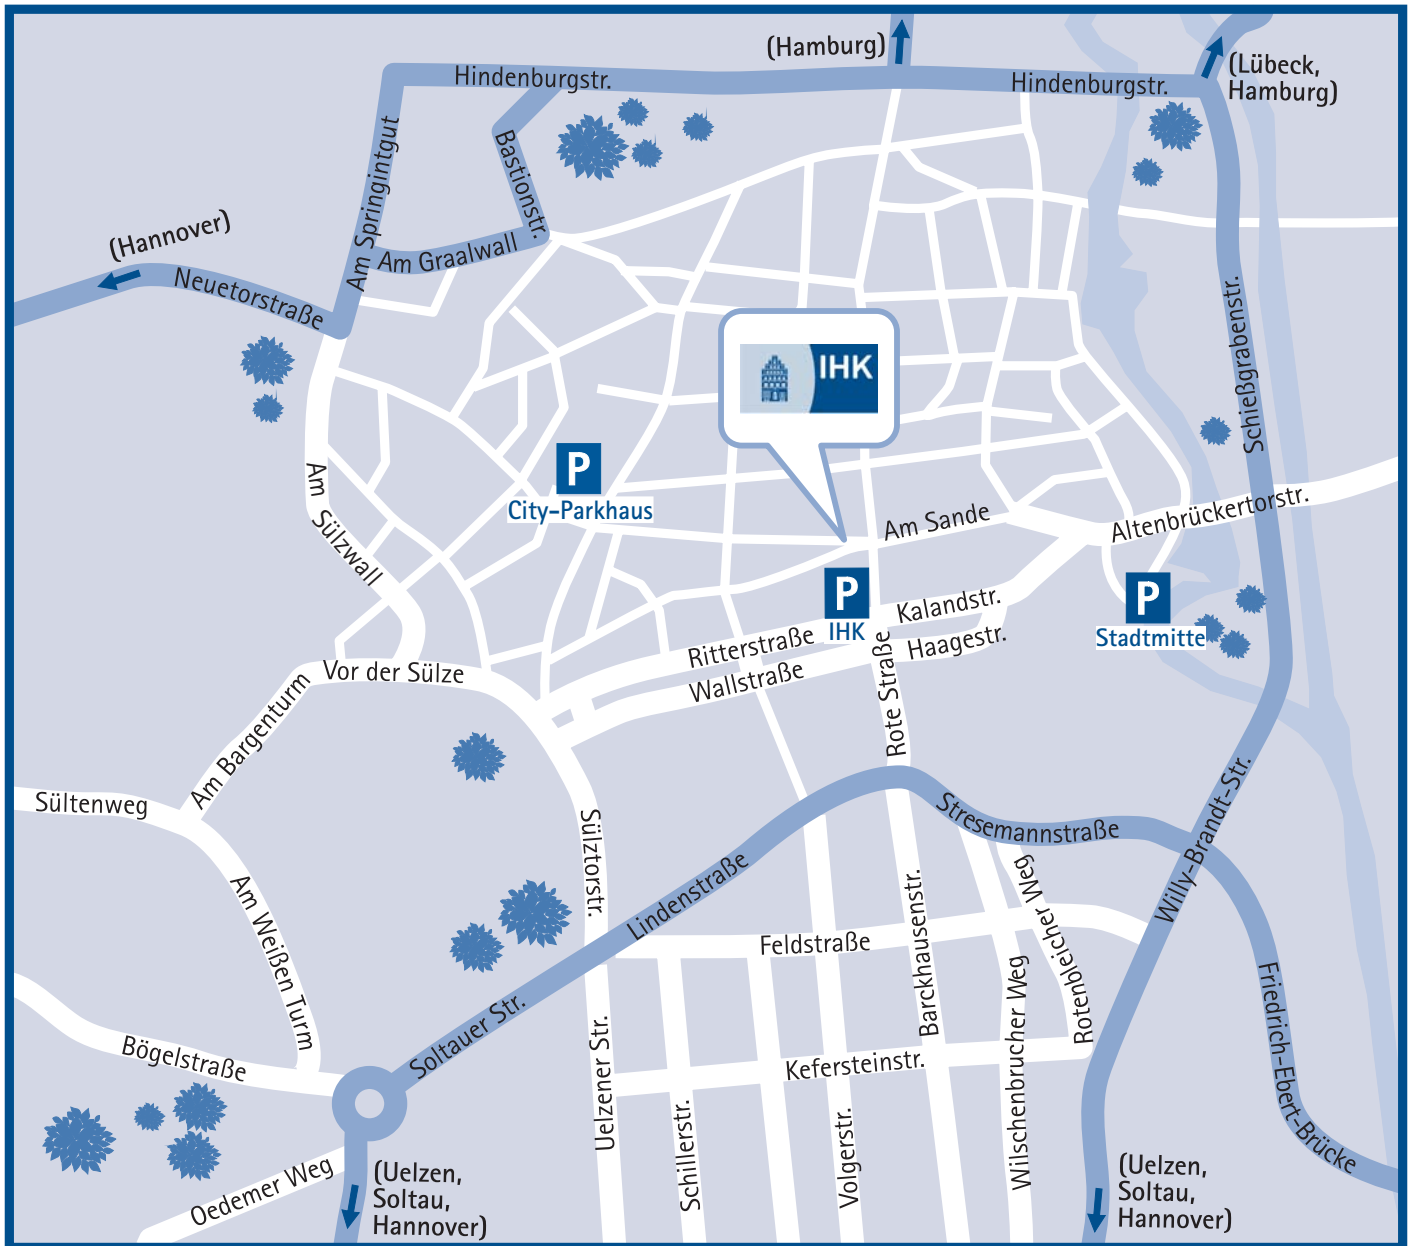

So finden Sie uns:

Industrie- und Handelskammer Lüneburg-Wolfsburg

Am Sande 1, 21335 Lüneburg

Tel. (04131) 742-0, Fax (04131) 742-180

E-Mail: service@lueneburg.ihk.de, Internet: www.ihk-lueneburg.de

Der IHK-Parkplatz verfügt nur über wenige Stellplätze und ist daher häufig belegt. Bitte benutzen Sie alternativ das City-Parkhaus oder das Parkhaus Stadtmitte.

Angaben für Navigationssysteme:

IHK-Parkplatz: Ritterstraße 7

City-Parkhaus: Neue Sülze 9

Parkhaus Stadtmitte: Bei der Ratsmühle 17